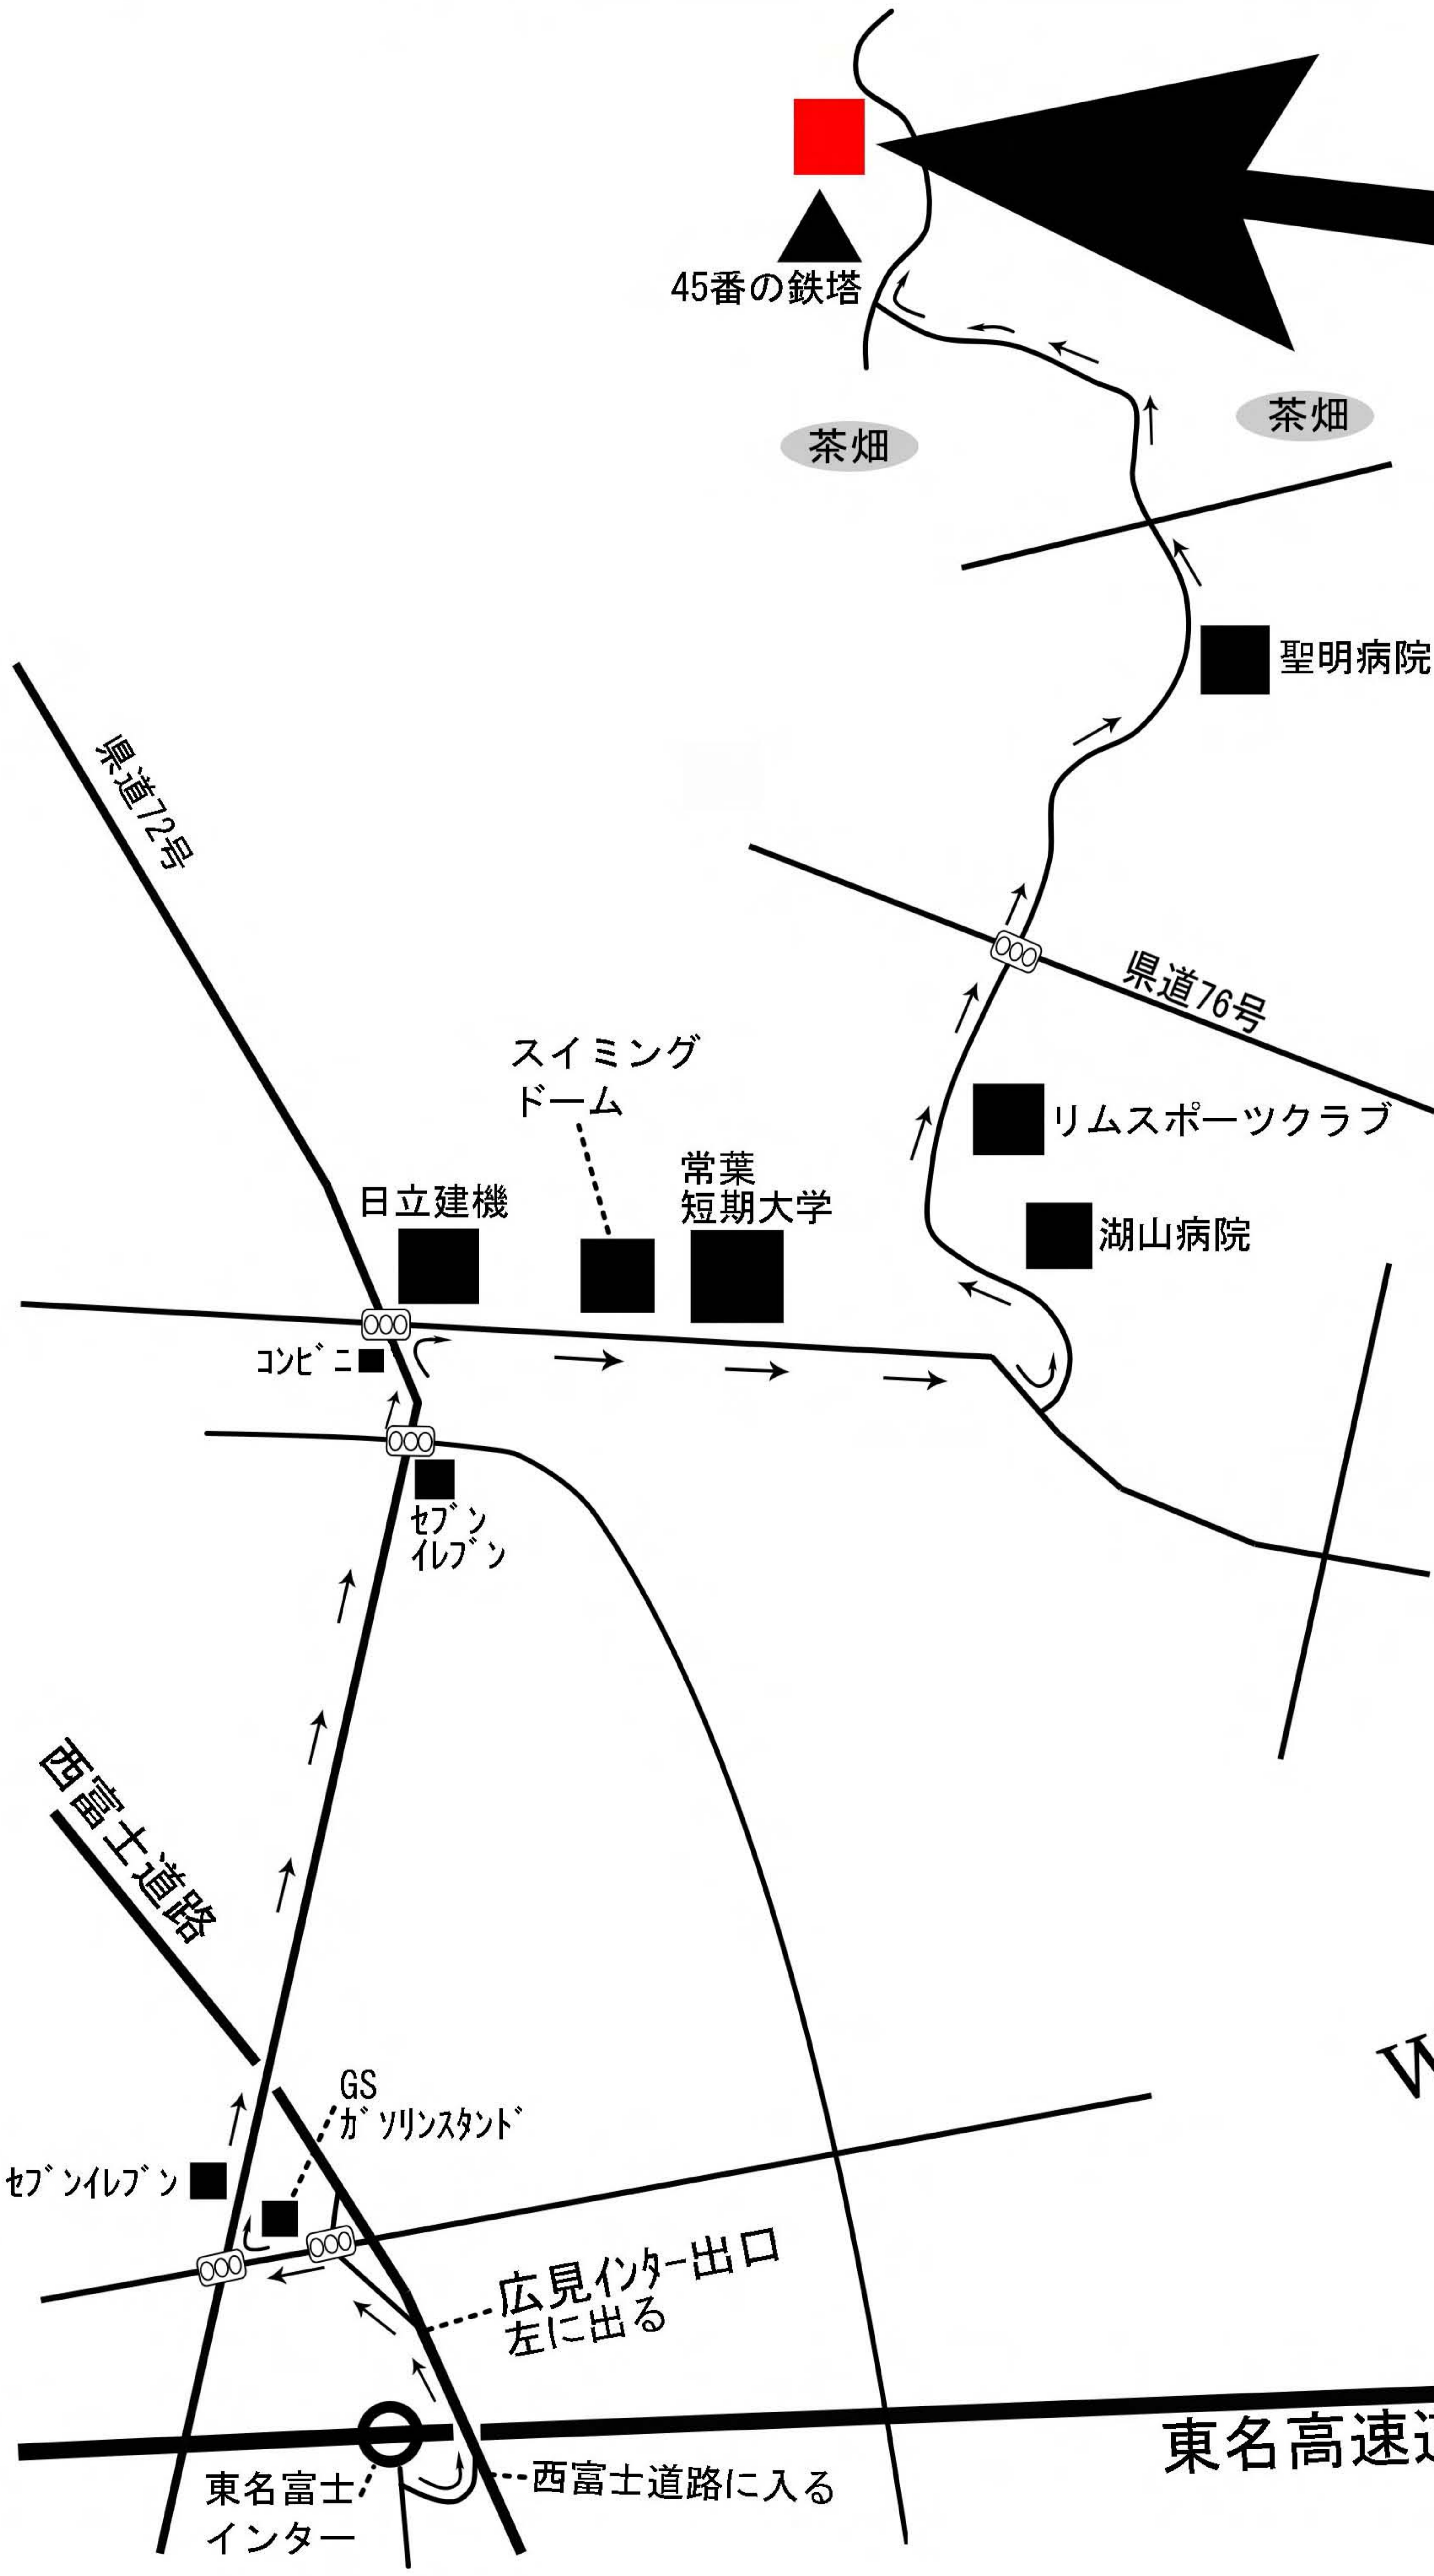

ワド-商事 事務所地図

ワド-商事の
事務所は
ここになります。
富士事業所

東名高速道路 至沼津